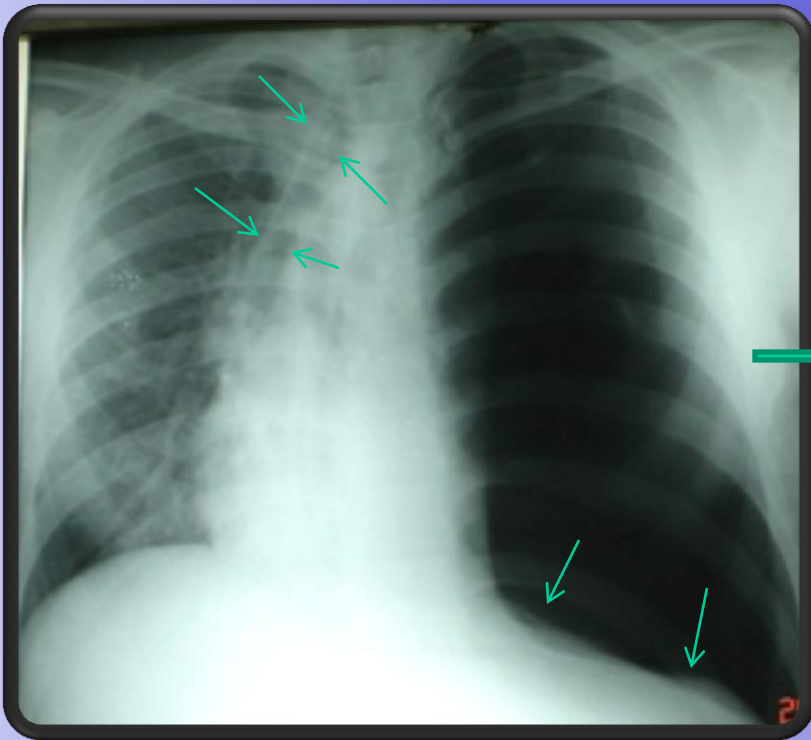

- قثطرة وريدية قياس كبير
- محقنة قياس ٢٠ مل
- اصبع قفاز
- خيط

الرياح الصدرية الموترة

الرياح الصدرية الموترة

الرياح الصدرية الموترة

صمام وحيد الإتجاه

صمام وحيد الإتجاه

الرياح الصدرية الموترة

**DECOMPRESSING
A TENSION
PNEUMOTHORAX**

A view of Earth from space, showing the Americas and a bright star in the upper left. The Earth is curved, with the blue atmosphere and white clouds visible. The Americas are clearly visible, with the United States and Mexico in the upper right and South America below. A bright star is in the upper left corner, and the background is a dark field of stars.