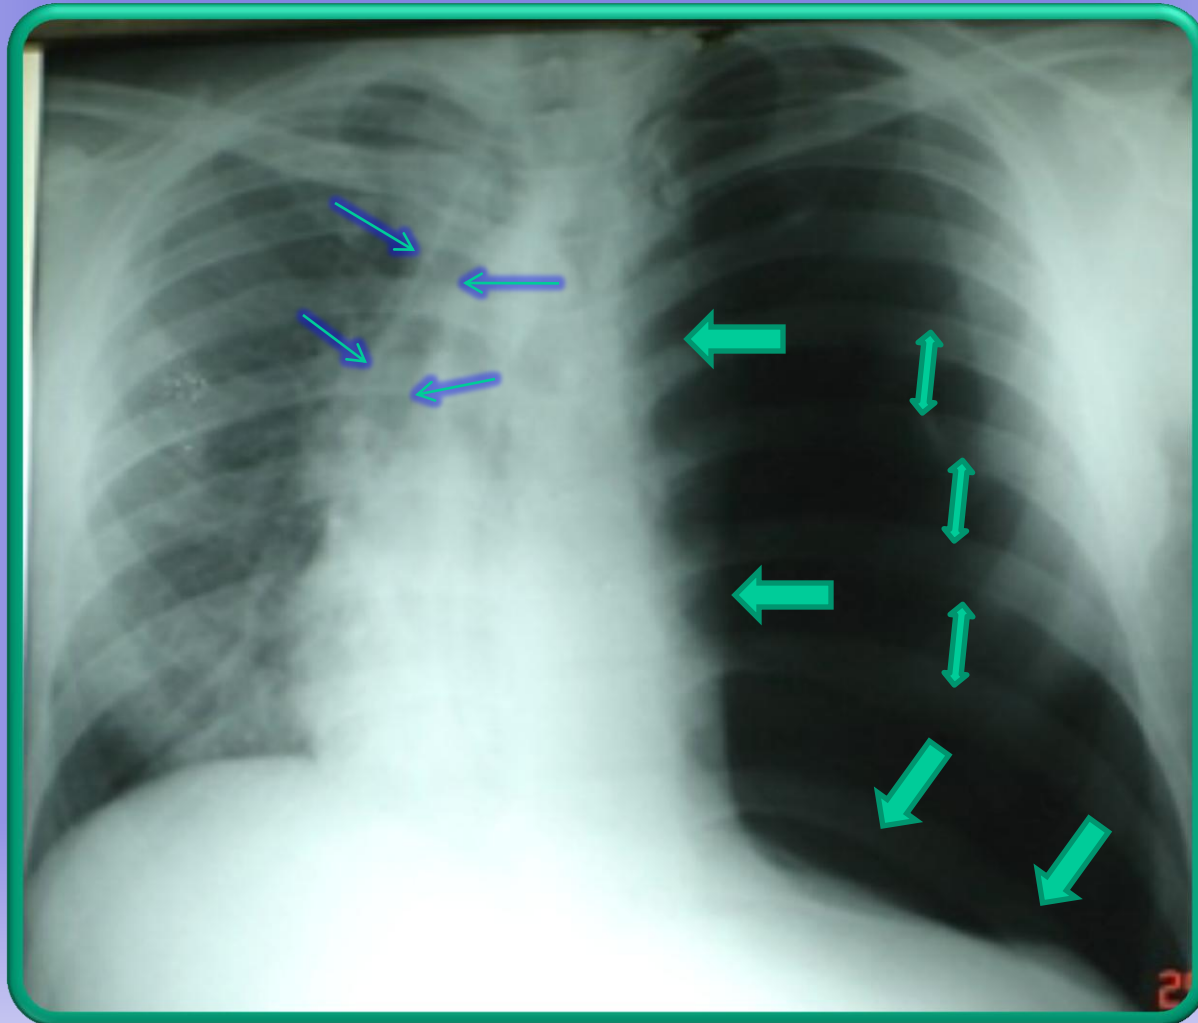

مقرر الجراحة الصغرى أ.د.كمال الكاتب

البزل بالإبرة لإزالة
ضغط

الرياح الصدرية الموترية

د.كمال الكاتب

د.كمال الكاتب

الرياح الصدرية الموترة

بزل الريح الصدرية الموترة

الأدوات:

- قثطرة وريدية قياس كبير
- محقنة قياس ٢٠ مل
- اصبع قفاز
- خيط

الرياح الصدرية الموترة

الرياح الصدرية الموترة

الرياح الصدرية الموترة

صمام وحيد الإتجاه

صمام وحيد الإتجاه

الرياح الصدرية الموترة

**DECOMPRESSING
A TENSION
PNEUMOTHORAX**

A view of Earth from space, showing the Americas and a bright star in the upper left. The Earth is curved, with the blue atmosphere and white clouds visible. The Americas are clearly visible, with the United States and Mexico in the upper right and South America below. A bright star is in the upper left corner, and the background is a dark field of stars.