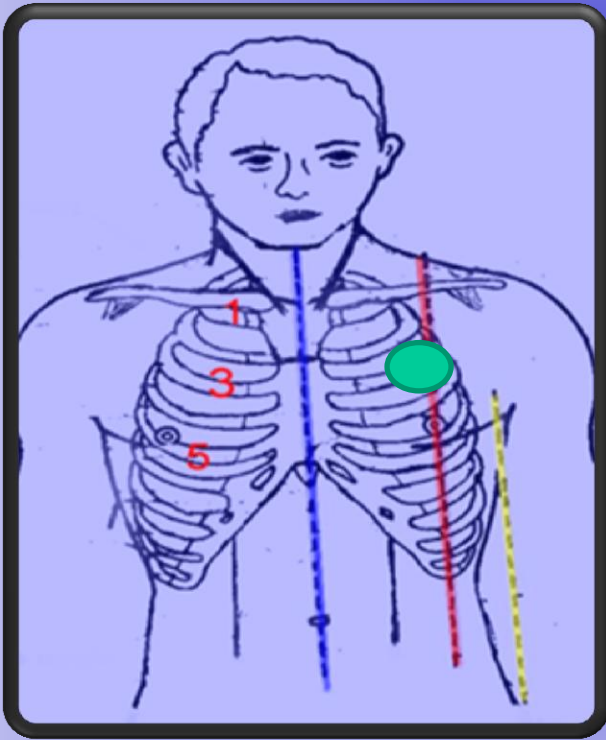

مقرر الجراحة الصغرى أ.د.كمال الكاتب

البزل بالإبرة لإزالة
ضغط

الرياح الصدرية الموترية

د.كمال الكاتب

د.كمال الكاتب

الرياح الصدرية الموترة

بزل الريح الصدرية الموترة

الأدوات:

- قثطرة وريدية قياس كبير
- محقنة قياس ٢٠ مل
- اصبع قفاز
- خيط

الرياح الصدرية الموترة

الرياح الصدرية الموترة

الرياح الصدرية الموترة

صمام وحيد الإتجاه

صمام وحيد الإتجاه

الرياح الصدرية الموترة

**DECOMPRESSING
A TENSION
PNEUMOTHORAX**

A view of Earth from space, showing the Americas and a bright star in the upper left. The Earth is curved, with the blue atmosphere and white clouds visible. The Americas are clearly visible, with the United States and Mexico in the upper right and South America below. A bright star is in the upper left corner, and the background is a dark field of stars.