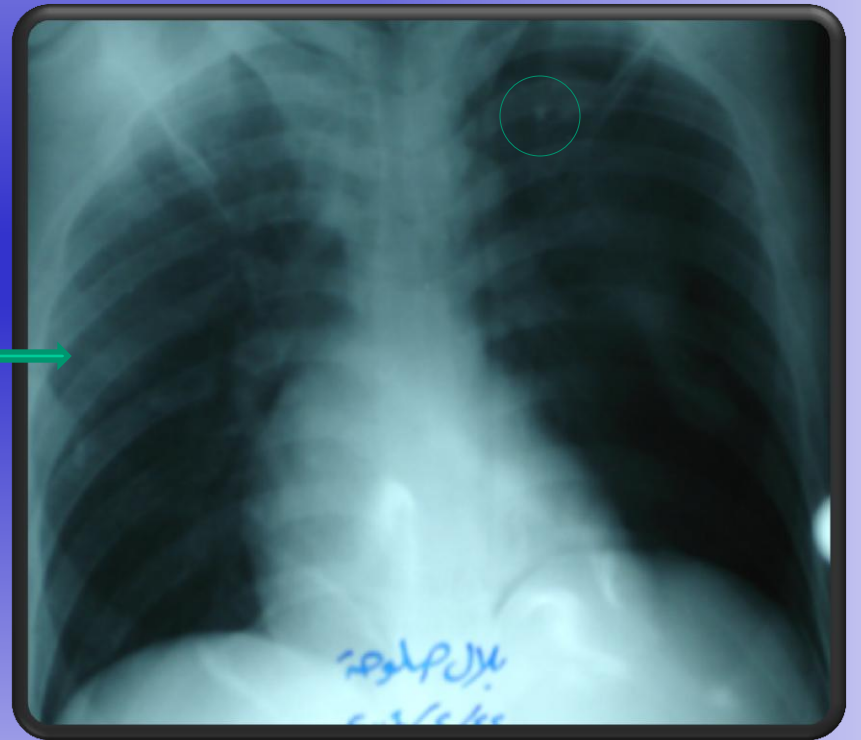

مقرر الجراحة الصغرى أ.د.كمال الكاتب

البزل بالإبرة لإزالة
ضغط

الرياح الصدرية الموترية

د.كمال الكاتب

د.كمال الكاتب

الرياح الصدرية الموترة

بزل الريح الصدرية الموترة

الأدوات:

- قثطرة وريدية قياس كبير
- محقنة قياس ٢٠ مل
- اصبع قفاز
- خيط

الرياح الصدرية الموترة

الرياح الصدرية الموترة

الرياح الصدرية الموترة

صمام وحيد الإتجاه

صمام وحيد الإتجاه

الرياح الصدرية الموترة

**DECOMPRESSING
A TENSION
PNEUMOTHORAX**

A view of Earth from space, showing the Americas and a bright star in the upper left. The Earth is curved, with the blue atmosphere and white clouds visible. The Americas are clearly visible, with the United States and Mexico in the upper right and South America below. A bright star is in the upper left corner, and the background is a dark field of stars.